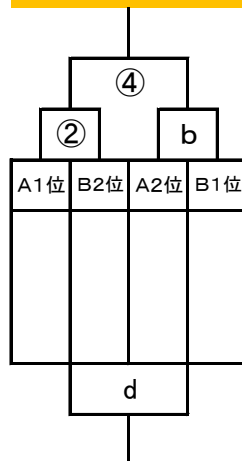

令和5年度 第5回八戸市サッカー協会会長杯中学生サッカー大会(トップ)組み合わせ

11月3日(土) 20分ハーフ(ハーフタイム5分)

会場【 新井田(道路側) 】

Aブロック

a1	a2	a3	a4
ヴァンラーレ	白銀南	東	北稜
クラブ	4位	5位	8位

秋季順位

会場【 新井田(テニス側) 】

Bブロック

b1	b2	b3	b4
市川	下長	三戸・階上	三条
1位	2位	6位	7位

開始時刻	試合	審判
9:00~	ヴァンラーレ - 白銀南	a3 a4
10:00~	東 - 北稜	a1 a2
11:00~	ヴァンラーレ - 東	a2 a4
12:00~	白銀南 - 北稜	a1 a3
13:00~	ヴァンラーレ - 北稜	a2 a3
14:00~	白銀南 - 東	a1 a4

開始時刻	試合	審判
9:00~	市川 - 下長	b3 b4
10:00~	三戸・階上 - 三条	b1 b2
11:00~	市川 - 三戸・階上	b2 b4
12:00~	下長 - 三条	b1 b3
13:00~	市川 - 三条	b2 b3
14:00~	下長 - 三戸・階上	b1 b4

11月4日(日) 30分ハーフ(ハーフタイム5分)

1位2位トーナメント

3位4位トーナメント

会場【 新井田(道路側) 】

開始時刻	試合	審判
9:00~	①	②
10:30~	②	①
12:00~	③	当該
13:30~	④	③

会場【 新井田(テニス側) 】

開始時刻	試合	審判
9:00~	a	b
10:30~	b	a
12:00~	c	当該
13:30~	d	当該