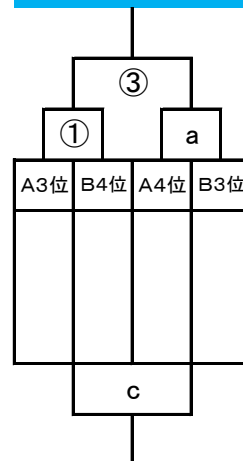

b1	b2	b3	b4
市川	下長	三戸・階上	三条
1位	2位	6位	7位

開始時刻	試合	審判
9:00~	ヴァンラーレ - 白銀南	a3 a4
10:00~	東 - 北稜	a1 a2
11:00~	ヴァンラーレ - 東	a2 a4
12:00~	白銀南 - 北稜	a1 a3
13:00~	ヴァンラーレ - 北稜	a2 a3
14:00~	白銀南 - 東	a1 a4

開始時刻	試合	審判
9:00~	市川 - 下長	b3 b4
10:00~	三戸・階上 - 三条	b1 b2
11:00~	市川 - 三戸・階上	b2 b4
12:00~	下長 - 三条	b1 b3
13:00~	市川 - 三条	b2 b3
14:00~	下長 - 三戸・階上	b1 b4

11月4日(日) 30分ハーフ(ハーフタイム5分)

1位2位トーナメント

3位4位トーナメント

会場【 新井田(道路側) 】

開始時刻	試合	審判
9:00~	①	②
10:30~	②	①
12:00~	③	当該
13:30~	④	③

会場【 新井田(テニス側) 】

開始時刻	試合	審判
9:00~	a	b
10:30~	b	a
12:00~	c	当該
13:30~	d	当該