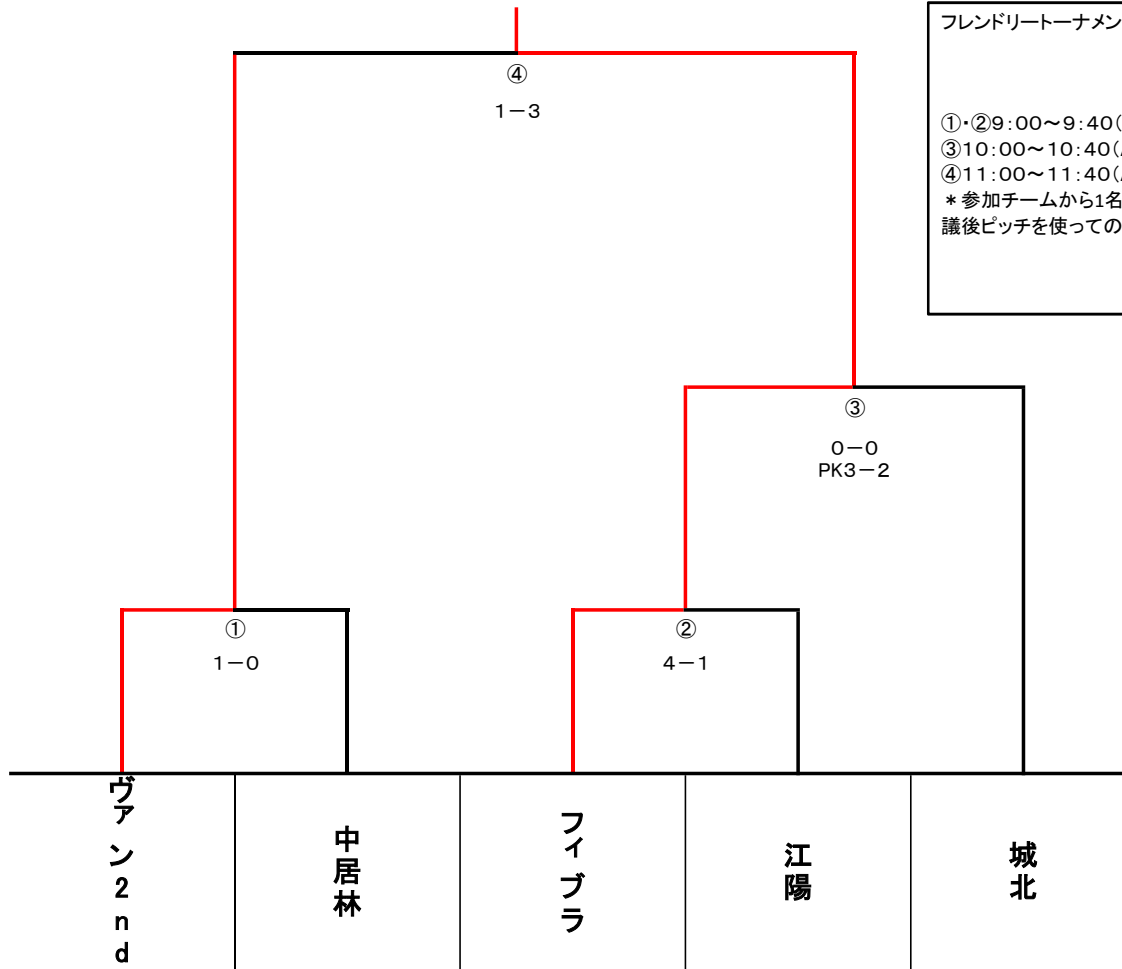

2021 第 14 回 JA全農杯 全国小学生選抜サッカー大会八戸地区予選  
(フレンドリートーナメント)

フレンドリートーナメントタイムスケジュール

①・②9:00~9:40(①Aコート・②Bコート)  
③10:00~10:40(Aコート)  
④11:00~11:40(Aコート)

\*参加チームから1名、8時集合、監督会議は8時10分から行います。監督会議後ピッチを使ってのアップを行うことができます。