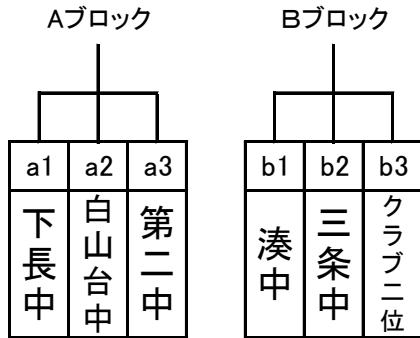

令和元年度 第1回八戸市サッカー協会長杯中学生サッカー大会 組み合わせ

10月26日(土) 30分ハーフ(ハーフタイム5分)

会場【 新井田(テニス) 】

会場【 新井田(道路) 】

※荒天により実施できず。

開始時刻	試合	審判
9:00~	a1 - a2	a3
10:05~	b1 - b2	b3
11:10~	a2 - a3	a1
12:15~	b1 - b3	b2
13:20~	a1 - a3	a2
14:25~	b2 - b3	b1
15:30~	-	-