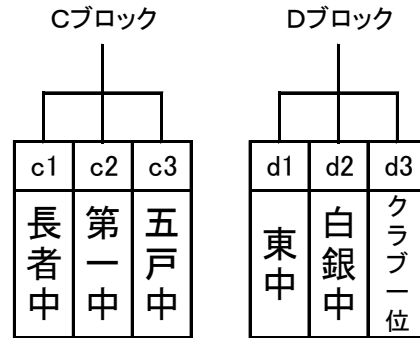

令和元年度 第1回八戸市サッカー協会長杯中学生サッカー大会 組み合わせ

10月26日(土) 30分ハーフ(ハーフタイム5分)

会場【 新井田(テニス) 】

会場【 新井田(道路) 】

※荒天により実施できず。

開始時刻	試合	審判
9:00~	a1 - a2	a3
10:05~	b1 - b2	b3
11:10~	a2 - a3	a1
12:15~	b1 - b3	b2
13:20~	a1 - a3	a2
14:25~	b2 - b3	b1
15:30~	-	-