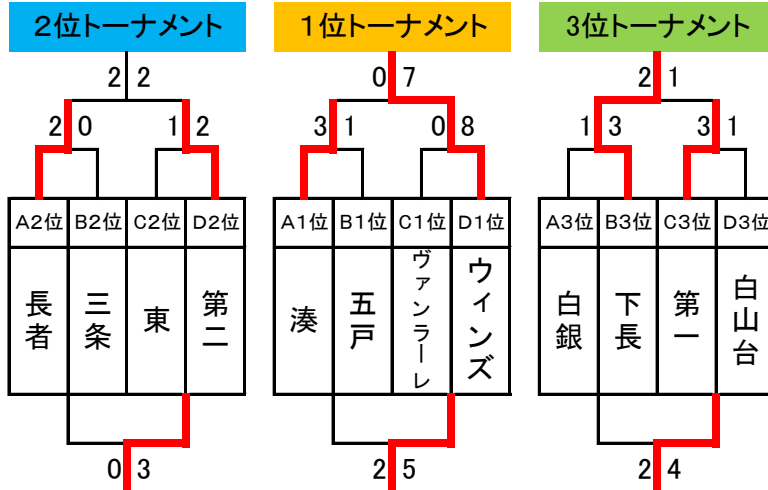

※荒天により実施できず。

開始時刻	試合	審判
9:00~	a1 - a2	a3
10:05~	b1 - b2	b3
11:10~	a2 - a3	a1
12:15~	b1 - b3	b2
13:20~	a1 - a3	a2
14:25~	b2 - b3	b1
15:30~	-	-

開始時刻	試合	審判
9:00~	c1 - c2	c3
10:10~	d1 - d2	d3
11:20~	c2 - c3	c1
12:30~	d2 - d3	d1
13:40~	c1 - c3	c2
14:50~	d1 - d3	d2
16:00~	-	-

10月27日(日) 30分ハーフ(ハーフタイム5分)

※フリー抽選の組み合わせで実施。