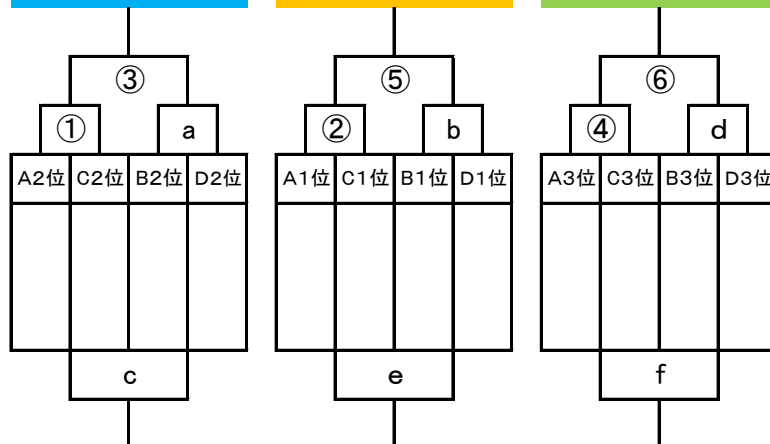

会場【 新井田(道路) 】

開始時刻	試合	審判
9:00~	c1 - c2	c3
10:10~	d1 - d2	d3
11:20~	c2 - c3	c1
12:30~	d2 - d3	d1
13:40~	c1 - c3	c2
14:50~	d1 - d3	d2
16:00~		

11月3日(日) 30分ハーフ(ハーフタイム5分)

2位トーナメント

1位トーナメント

3位トーナメント

会場【 新井田(道路側) 】