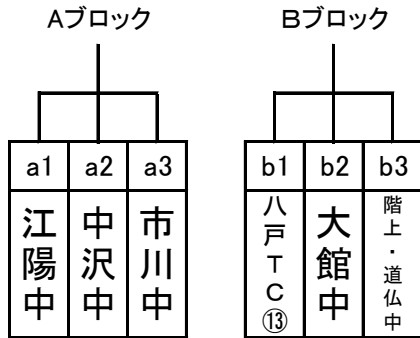

令和元年度 第1回八戸市テクニカルフェスタ中学生サッカー大会 組み合わせ

11月2日(土) 30分ハーフ(ハーフタイム5分)

会場【 新井田(テニス) 】

開始時刻	試合	審判
9:00~	a1 - a2	a3
10:10~	b1 - b2	b3
11:20~	a2 - a3	a1
12:30~	b2 - b3	b1
13:40~	a1 - a3	a2
14:50~	b1 - b3	b2
16:00~		