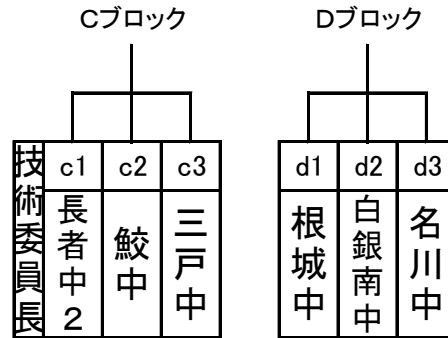

令和元年度 第1回八戸市テクニカルフェスタ中学生サッカー大会 組み合わせ

11月2日(土) 30分ハーフ(ハーフタイム5分)

会場【 新井田(テニス) 】

開始時刻	試合	審判
9:00~	a1 - a2	a3
10:10~	b1 - b2	b3
11:20~	a2 - a3	a1
12:30~	b2 - b3	b1
13:40~	a1 - a3	a2
14:50~	b1 - b3	b2
16:00~		

会場【 新井田(道路) 】

開始時刻	試合	審判
9:00~	c1 - c2	c3
10:10~	d1 - d2	d3
11:20~	c2 - c3	c1
12:30~	d2 - d3	d1
13:40~	c1 - c3	c2
14:50~	d1 - d3	d2
16:00~		

11月3日(日) 30分ハーフ(ハーフタイム5分)

2位トーナメント

1位トーナメント

3位トーナメント

会場【 新井田(道路側) 】

開始時刻	試合	審判
9:00~	①	当該
10:10~	②	①④
11:20~	③	当該
12:30~	④	当該
13:40~	⑤	③⑥
14:50~	⑥	当該

会場【 新井田(テニス側) 】

開始時刻	試合	審判
9:00~	a	当該
10:10~	b	ad
11:20~	c	当該
12:30~	d	当該
13:40~	e	cf
14:50~	f	当該