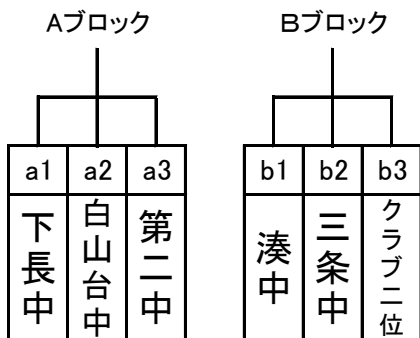

令和元年度 第1回八戸市サッカー協会長杯中学生サッカー大会 組み合わせ

10月26日(土) 30分ハーフ(ハーフタイム5分)

会場【 新井田(テニス) 】

会場【 新井田(道路) 】

開始時刻	試合	審判
9:00~	a1 - a2	a3
10:05~	b1 - b2	b3
11:10~	a2 - a3	a1
12:15~	b2 - b3	b1
13:20~	a1 - a3	a2
14:25~	b1 - b3	b2
15:30~	-	-

開始時刻	試合	審判
9:00~	c1 - c2	c3
10:10~	d1 - d2	d3
11:20~	c2 - c3	c1
12:30~	d2 - d3	d1
13:40~	c1 - c3	c2
14:50~	d1 - d3	d2
16:00~	-	-

10月27日(日) 30分ハーフ(ハーフタイム5分)

2位トーナメント

1位トーナメント

3位トーナメント

会場【 新井田(道路側) 】

開始時刻	試合	審判
9:00~	①	当該
10:10~	②	①④
11:20~	③	当該
12:30~	④	当該
13:40~	⑤	③⑥
14:50~	⑥	当該