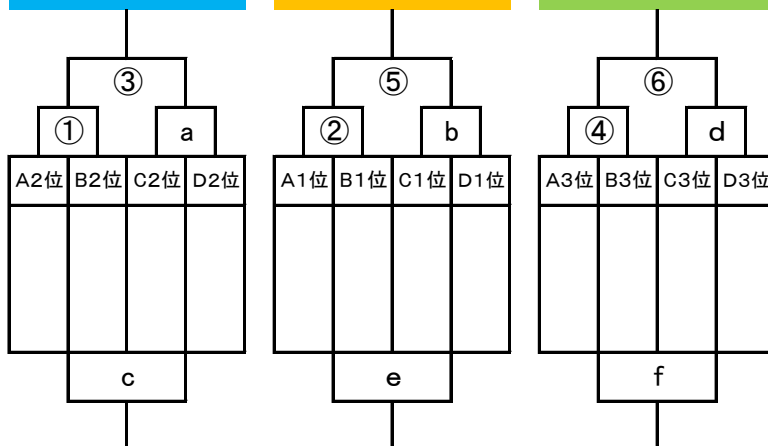

令和元年度 第1回八戸市サッカー協会長杯中学生サッカー大会 組み合わせ

10月26日(土) 30分ハーフ(ハーフタイム5分)

会場【 新井田(テニス) 】

会場【 新井田(道路) 】

開始時刻	試合	審判
9:00~	a1 - a2	a3
10:05~	b1 - b2	b3
11:10~	a2 - a3	a1
12:15~	b2 - b3	b1
13:20~	a1 - a3	a2
14:25~	b1 - b3	b2
15:30~	-	-

開始時刻	試合	審判
9:00~	c1 - c2	c3
10:10~	d1 - d2	d3
11:20~	c2 - c3	c1
12:30~	d2 - d3	d1
13:40~	c1 - c3	c2
14:50~	d1 - d3	d2
16:00~	-	-

10月27日(日) 30分ハーフ(ハーフタイム5分)

2位トーナメント

1位トーナメント

3位トーナメント

会場【 新井田(道路側) 】

開始時刻	試合	審判
9:00~	①	当該
10:10~	②	①④
11:20~	③	当該
12:30~	④	当該
13:40~	⑤	③⑥
14:50~	⑥	当該