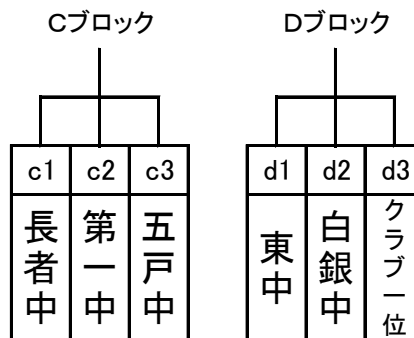

令和元年度 第1回八戸市サッカー協会長杯中学生サッカー大会 組み合わせ

10月26日(土) 30分ハーフ(ハーフタイム5分)

会場【 新井田(テニス) 】

会場【 新井田(道路) 】

開始時刻	試合	審判
9:00~	a1 - a2	a3
10:05~	b1 - b2	b3
11:10~	a2 - a3	a1
12:15~	b2 - b3	b1
13:20~	a1 - a3	a2
14:25~	b1 - b3	b2
15:30~	-	-

開始時刻	試合	審判
9:00~	c1 - c2	c3
10:10~	d1 - d2	d3
11:20~	c2 - c3	c1
12:30~	d2 - d3	d1
13:40~	c1 - c3	c2
14:50~	d1 - d3	d2
16:00~	-	-

10月27日(日) 30分ハーフ(ハーフタイム5分)

2位トーナメント

1位トーナメント

3位トーナメント

会場【 新井田(道路側) 】

開始時刻	試合	審判
9:00~	①	当該
10:10~	②	①④
11:20~	③	当該
12:30~	④	当該
13:40~	⑤	③⑥
14:50~	⑥	当該