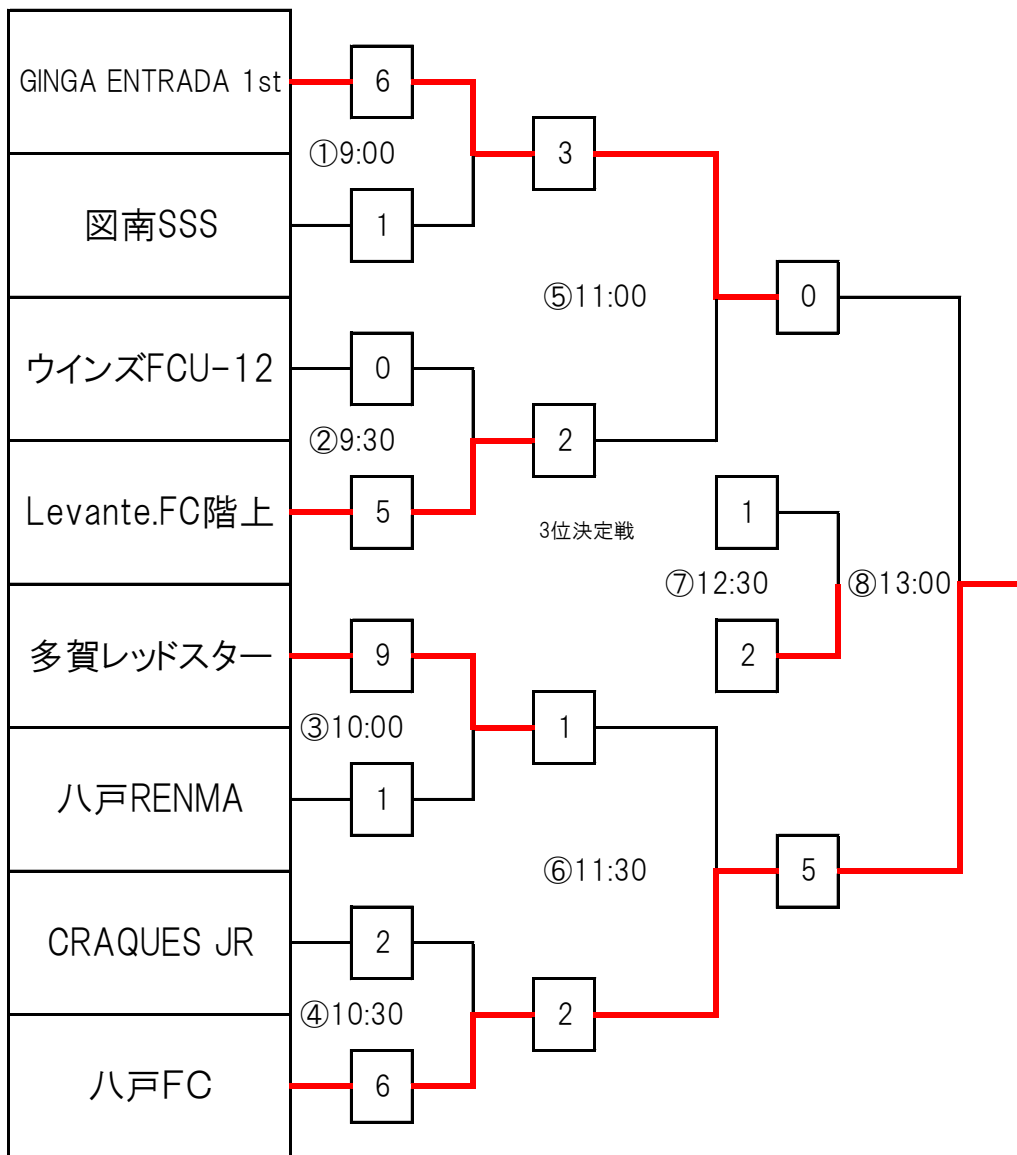

第7回プライフーズカップ争奪八戸市フットサル大会 決勝トーナメント

試合結果詳細

<準々決勝>

GINGA ENTRADA 1st 6 { 4 - 1 } 1 函南SSS
 { 2 - 0 }

ウインズFCU-12 0 { 0 - 3 } 5 Levante.FC階上
 { 0 - 2 }

多賀レッドスター 9 { 7 - 1 } 1 八戸RENMA
 { 2 - 0 }

CRAQUES JR 2 { 0 - 0 } 6 八戸FC
 { 2 - 6 }

<準決勝>

GINGA ENTRADA 1st 3 { 1 - 2 } 2 Levante.FC階上
 { 2 - 0 }

多賀レッドスター 1 { 0 - 1 } 2 八戸FC
 { 1 - 1 }

<3位代表決定戦>

Levante.FC階上 1 { 0 - 1 } 2 多賀レッドスター
 { 1 - 1 }

<決勝戦>

GINGA ENTRADA 1st 0 { 0 - 2 } 5 八戸FC
 { 0 - 3 }