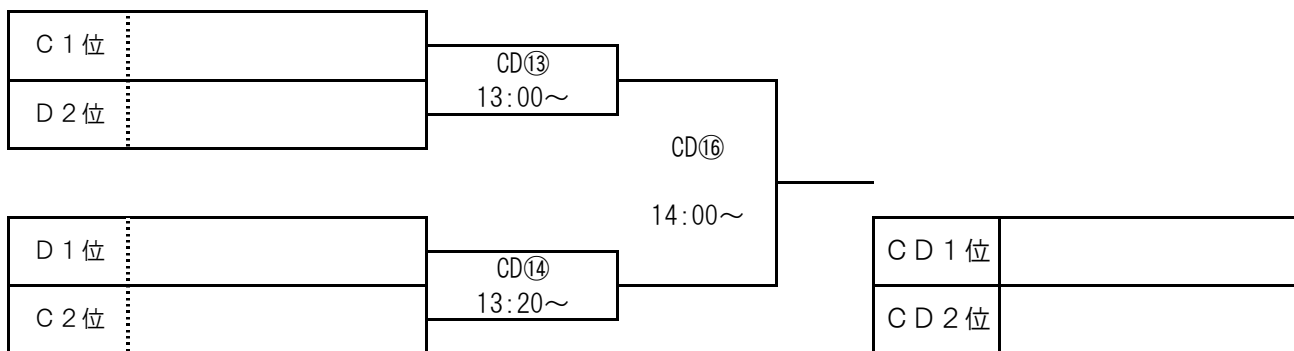

予選リーグ代表決定トーナメント表

A・Bブロック代表決定戦

会場 八戸市南郷体育館（前半）

C・Dブロック代表決定戦

会場 八戸市立吹上小学校

E・Fブロック代表決定戦

会場 八戸市立青潮小学校

G・Hブロック代表決定戦