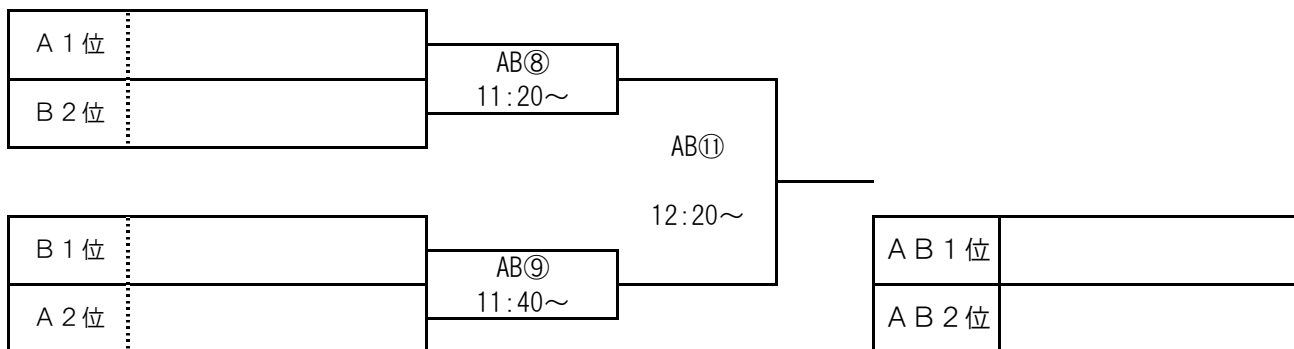

予選リーグ代表決定トーナメント表

A・Bブロック代表決定戦

会場 八戸市南郷体育館（前半）

C・Dブロック代表決定戦

会場 八戸市立吹上小学校

E・Fブロック代表決定戦

会場 八戸市立青潮小学校

G・Hブロック代表決定戦