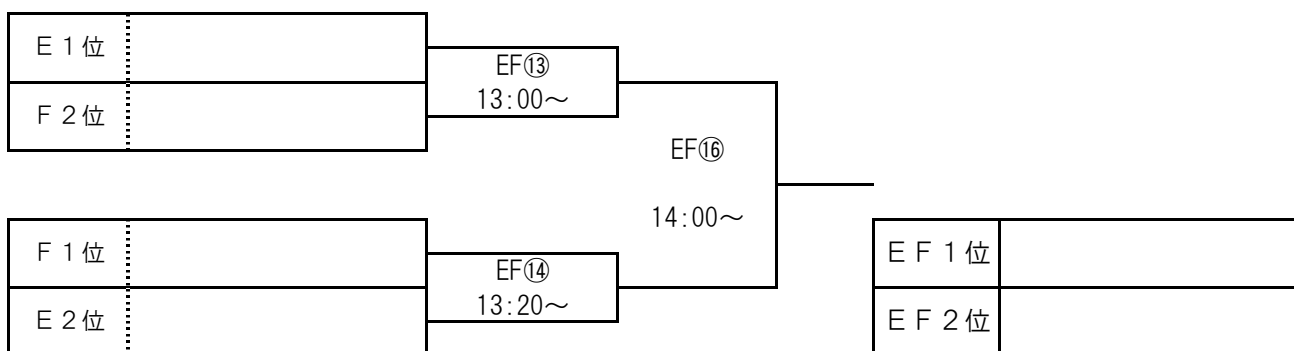

予選リーグ代表決定トーナメント表

A・Bブロック代表決定戦

会場 八戸市南郷体育館（前半）

C・Dブロック代表決定戦

会場 八戸市立吹上小学校

E・Fブロック代表決定戦

会場 八戸市立青潮小学校

G・Hブロック代表決定戦