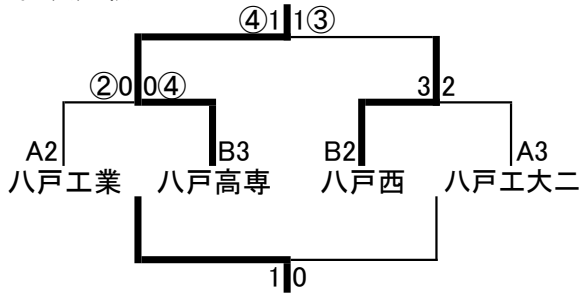

- 試合時間は70分(ハーフタイムは7分)+延長なし+PK(1分)。
- アディショナルタイムあり。
- 交代は5人まで。
- 警告は累積2回で、次の試合が出場停止。

◇1位・2位決定戦

最終順位

- 1位 八戸北
- 2位 八戸
- 3位 八戸高専
- 4位 八戸西
- 5位 八戸工業
- 6位 八戸工大二
- 7位 八戸東
- 8位 ウルスラ
- 9位 向陵

◇3～6位決定戦

上位5チームと八戸学院光星、八戸工大一が県大会へ進出

◇7～10位決定戦