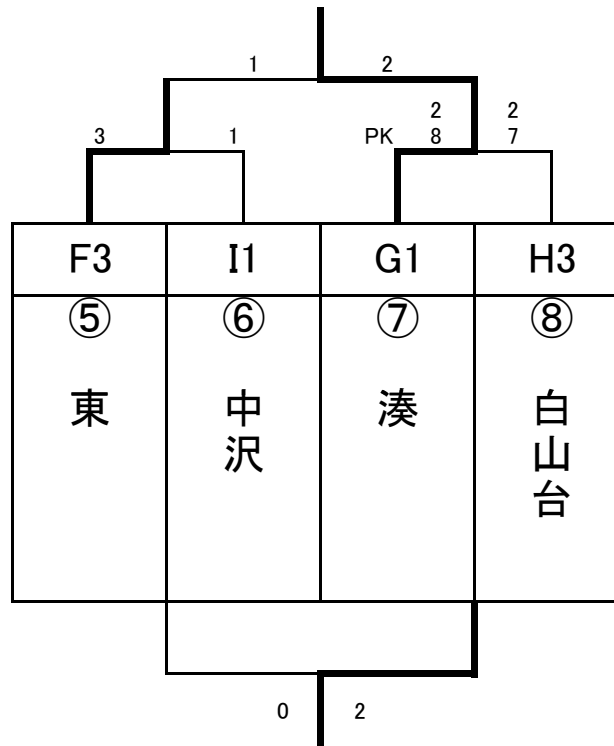

順位トーナメント(3日目)

1位~4位トーナメント

5位~8位トーナメント

秋季大会

第1位 第一中学校 第1シード

第2位 市川中学校 第2シード

第3位 長者中学校 第3シード

第3位 下長中学校 第4シード

※第3シード、第4シードは順位
決定
戦の結果による