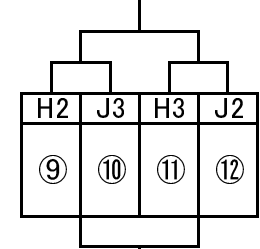

9位～12位トーナメント

会場【 新井田(テニス側) 】

開始時刻	試合		審判
9:00~	⑨	⑩	
10:30~	⑪	⑫	
13:00~	⑨⑩の負け	⑪⑫の負け	
14:30~	⑨⑩の勝ち	⑪⑫の勝ち