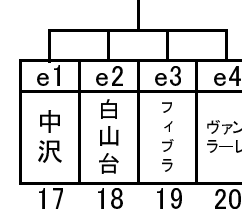

H27 八戸市中学生春季サッカー大会(中学校・クラブ)

4月25日(土) 20分ハーフ

会場【新井田(道路)】
Aリーグ

会場【北稜中学校】
Bリーグ

会場【江陽中学校】
Cリーグ

会場【新井田(テニス)】
Dリーグ

会場【中沢中学校】
Eリーグ

会場【根城中学校】
Fリーグ

開始時刻	試合	審判
9:00~	a1 ー a2	a3
10:00~	a3 ー a4	a2
11:00~	a1 ー a3	a4
12:00~	a2 ー a4	a1
13:00~	a1 ー a4	a2
14:00~	a2 ー a3	a4

開始時刻	試合	審判
9:00~	b1 ー b2	b3
10:00~	b3 ー b4	b2
11:00~	b1 ー b3	b4
12:00~	b2 ー b4	b1
13:00~	b1 ー b4	b2
14:00~	b2 ー b3	b4