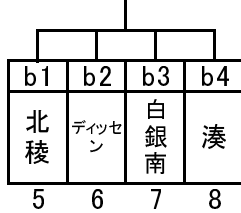

H27 八戸市中学生春季サッカー大会(中学校・クラブ)

4月25日(土) 20分ハーフ

会場【新井田(道路)】
Aリーグ

会場【北稜中学校】
Bリーグ

会場【江陽中学校】
Cリーグ

会場【新井田(テニス)】
Dリーグ

会場【中沢中学校】
Eリーグ

会場【根城中学校】
Fリーグ

開始時刻	試合	審判
9:00~	a1 ー a2	a3
10:00~	a3 ー a4	a2
11:00~	a1 ー a3	a4
12:00~	a2 ー a4	a1
13:00~	a1 ー a4	a2
14:00~	a2 ー a3	a4

開始時刻	試合	審判
9:00~	b1 ー b2	b3
10:00~	b3 ー b4	b2
11:00~	b1 ー b3	b4
12:00~	b2 ー b4	b1
13:00~	b1 ー b4	b2
14:00~	b2 ー b3	b4