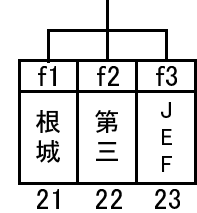

H27 八戸市中学生春季サッカー大会(中学校・クラブ)

4月25日(土) 20分ハーフ

会場【新井田(道路)】
Aリーグ

会場【北稜中学校】
Bリーグ

会場【江陽中学校】
Cリーグ

会場【新井田(テニス)】
Dリーグ

会場【中沢中学校】
Eリーグ

会場【根城中学校】
Fリーグ

開始時刻	試合	審判
9:00~	a1 ー a2	a3
10:00~	a3 ー a4	a2
11:00~	a1 ー a3	a4
12:00~	a2 ー a4	a1
13:00~	a1 ー a4	a2
14:00~	a2 ー a3	a4

開始時刻	試合	審判
9:00~	b1 ー b2	b3
10:00~	b3 ー b4	b2
11:00~	b1 ー b3	b4
12:00~	b2 ー b4	b1
13:00~	b1 ー b4	b2
14:00~	b2 ー b3	b4