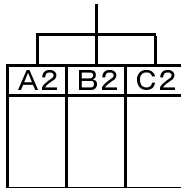

開始時刻	試合	審判
9:00~	e1 ー e2	e3
10:00~	e3 ー e4	e2
11:00~	e1 ー e3	e4
12:00~	e2 ー e4	e1
13:00~	e1 ー e4	e2
14:00~	e2 ー e3	e4

開始時刻	試合	審判
9:00~	f1 ー f2	f3
10:00~	f2 ー f3	f1
11:00~	f1 ー f3	f2

4月26日(日) 30分ハーフ

会場【新井田(道路)】

各1位(Gリーグ)

各2位(Hリーグ)

開始時刻	試合	審判
9:00~	A1 ー B1	C1
10:10~	A2 ー B2	C2
11:20~	B1 ー C1	A1
12:30~	B2 ー C2	A2
13:40~	A1 ー C1	B1
14:50~	A2 ー C2	B2

会場【新井田(テニス)】

各1位(Iリーグ)

各2位(Jリーグ)

開始時刻	試合	審判
9:00~	D1 ー E1	F1
10:10~	D2 ー E2	F2
11:20~	E1 ー F1	D1
12:30~	E2 ー F2	D2
13:40~	D1 ー F1	E1
14:50~	D2 ー F2	E2