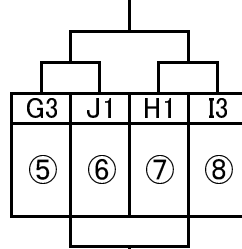

各1位(Gリーグ)

各2位(Hリーグ)

開始時刻	試合	審判
9:00~	A1 ー B1	C1
10:10~	A2 ー B2	C2
11:20~	B1 ー C1	A1
12:30~	B2 ー C2	A2
13:40~	A1 ー C1	B1
14:50~	A2 ー C2	B2

会場【新井田(テニス)】

各1位(Iリーグ)

各2位(Jリーグ)

開始時刻	試合	審判
9:00~	D1 ー E1	F1
10:10~	D2 ー E2	F2
11:20~	E1 ー F1	D1
12:30~	E2 ー F2	D2
13:40~	D1 ー F1	E1
14:50~	D2 ー F2	E2

4月29日(水) 30分ハーフ

1位～4位トーナメント

会場【 南郷 】

開始時刻	試合		審判
9:00~	①	②	
10:30~	③	④	
13:00~	①②の負け	③④の負け	
14:30~	①②の勝ち	③④の勝ち	

5位～8位トーナメント

会場【 新井田(道路側) 】

開始時刻	試合		審判
9:00~	⑤	⑥	
10:30~	⑦	⑧	
13:00~	⑤⑥の負け	⑦⑧の負け	
14:30~	⑤⑥の勝ち	⑦⑧の勝ち	