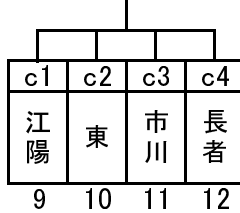

H27 八戸市中学生春季サッカー大会(中学校・クラブ)

4月25日(土) 20分ハーフ

会場【新井田(道路)】
Aリーグ

会場【北稜中学校】
Bリーグ

会場【江陽中学校】
Cリーグ

会場【新井田(テニス)】
Dリーグ

会場【中沢中学校】
Eリーグ

会場【根城中学校】
Fリーグ

開始時刻	試合	審判
9:00~	a1 ー a2	a3
10:00~	a3 ー a4	a2
11:00~	a1 ー a3	a4
12:00~	a2 ー a4	a1
13:00~	a1 ー a4	a2
14:00~	a2 ー a3	a4

開始時刻	試合	審判
9:00~	b1 ー b2	b3
10:00~	b3 ー b4	b2
11:00~	b1 ー b3	b4
12:00~	b2 ー b4	b1
13:00~	b1 ー b4	b2
14:00~	b2 ー b3	b4