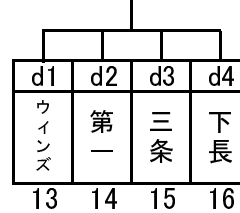

H27 八戸市中学生春季サッカー大会(中学校・クラブ)

4月25日(土) 20分ハーフ

会場【新井田(道路)】
Aリーグ

会場【北稜中学校】
Bリーグ

会場【江陽中学校】
Cリーグ

会場【新井田(テニス)】
Dリーグ

会場【中沢中学校】
Eリーグ

会場【根城中学校】
Fリーグ

開始時刻	試合	審判
9:00~	a1 ー a2	a3
10:00~	a3 ー a4	a2
11:00~	a1 ー a3	a4
12:00~	a2 ー a4	a1
13:00~	a1 ー a4	a2
14:00~	a2 ー a3	a4

開始時刻	試合	審判
9:00~	b1 ー b2	b3
10:00~	b3 ー b4	b2
11:00~	b1 ー b3	b4
12:00~	b2 ー b4	b1
13:00~	b1 ー b4	b2
14:00~	b2 ー b3	b4