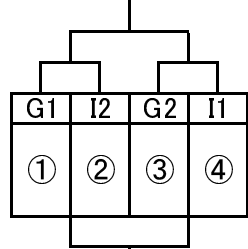

4月29日(水) 30分ハーフ

1位～4位トーナメント

会場【 南郷 】

開始時刻	試合		審判
9:00~	①	②	
10:30~	③	④	
13:00~	①②の負け	③④の負け	
14:30~	①②の勝ち	③④の勝ち