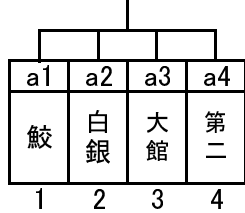

H27 八戸市中学生春季サッカー大会(中学校・クラブ)

4月25日(土) 20分ハーフ

会場【新井田(道路)】
Aリーグ

会場【北稜中学校】
Bリーグ

会場【江陽中学校】
Cリーグ

会場【新井田(テニス)】
Dリーグ

会場【中沢中学校】
Eリーグ

会場【根城中学校】
Fリーグ