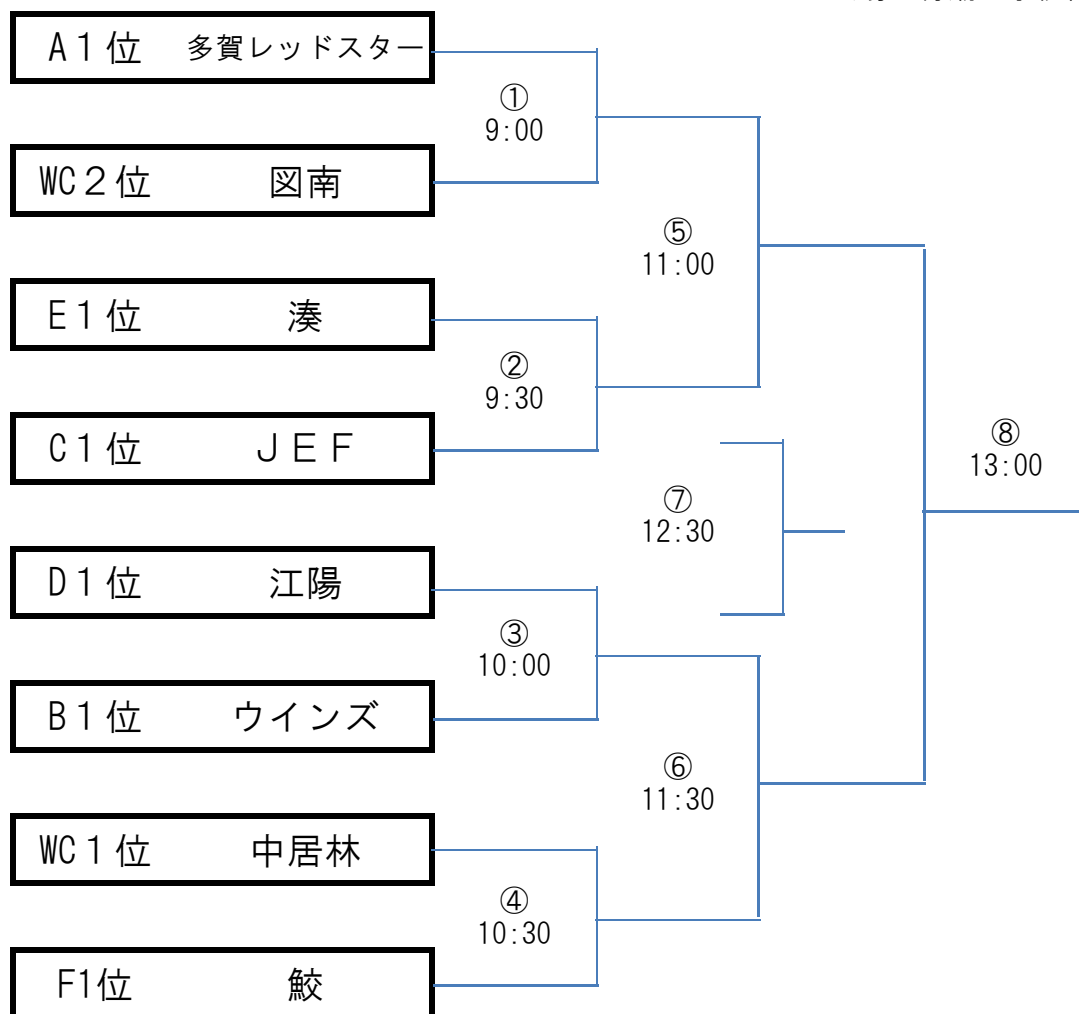

# 第23回全日本少年フットサル大会八戸地区予選 決勝トーナメント

会場：青潮小学校体育館

順番	位置	時間	審判団	オフィシャル
①	準々決勝	9:00~9:25	③から2人	④から1人
②	準々決勝	9:30~9:55	④から2人	③から1人
③	準々決勝	10:00~10:25	①から2人	②から1人
④	準々決勝	10:30~10:55	②から2人	①から1人
⑤	準決勝	11:00~11:25	①②負け	審判部
⑥	準決勝	11:30~11:55	③④負け	審判部
⑦	第3代表決定戦	12:30~12:55	審判部で決定	⑤負け
⑧	決勝戦	13:00~13:25	審判部で決定	⑥負け
	閉会式	13:45~		
	会場撤収	~15:00		

※延長などがあった場合は実際の予定時刻よりも遅れて始まりますのでご注意ください。

- ・ ⑥と⑦の間にフレンドリーマッチが予定されています。(負け同士)
- ・ 決勝トーナメント進出チームの駐車台数は各チーム10台をお願いします。
- ・ 朝7時半から駐車場整理係が駐車場整理をします。各チームから必ず一人出してください。
- ・ 青潮小学校の体育館開場時刻は7:30です。それ以前には体育館には入れません。